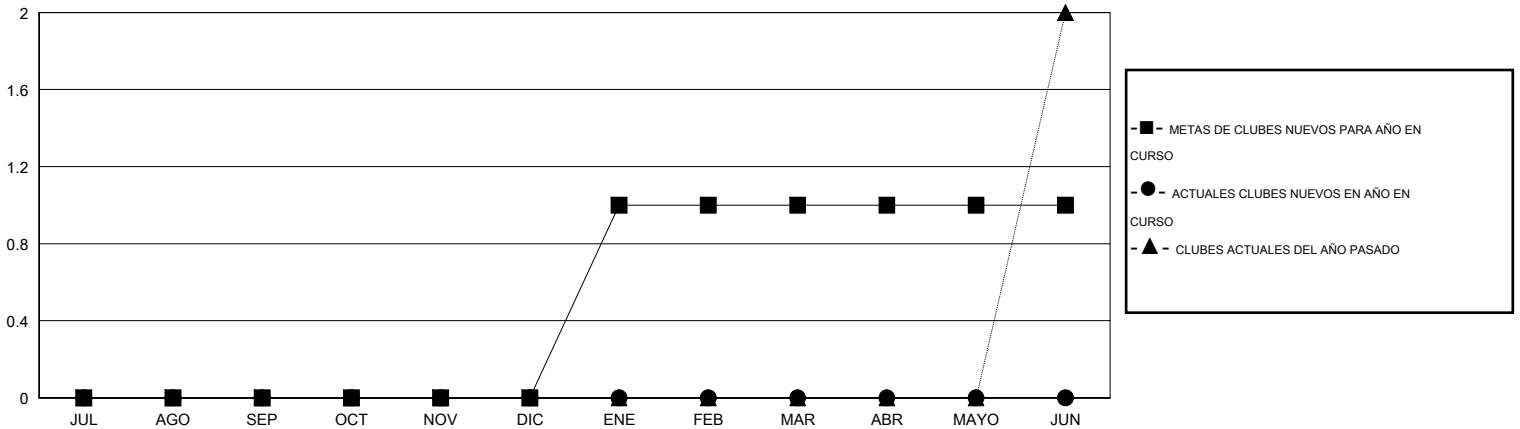

MONTHLY MEMBERSHIP PROGRESS REPORT

District S 2

Results as of: 10/31/2016

GMT: Pedro Marrello

UBICACIÓN BOLIVIA

GMT DE AE 3

Clubes					socios				
RESULTADOS DE 2016-2017					RESULTADOS DE 2016-2017				
TRIMESTRE	META DE CLUBES NUEVOS	NUEVOS CLUBES	CLUBES DADOS DE BAJA	GANANCIA/PÉRDIDA NETA	TRIMESTRE	META DE SOCIOS NUEVOS	SOCIOS FUNDADORES Y SOCIOS AÑADIDOS	SOCIOS DADOS DE BAJA	GANANCIA/PÉRDIDA NETA
JUL/AGO/SEP	0	0	0	0	JUL/AGO/SEP	-25	50	69	-19
OCT/NOV/DIC	0	0	0	0	OCT/NOV/DIC	12	7	15	-8
ENE/FEB/MAR	1	0	0	0	ENE/FEB/MAR	24	0	0	0
ABR/MAYO/JUN	0	0	0	0	ABR/MAYO/JUN	39	0	0	0

METAS Y CIFRA ACUMULATIVA DE CLUBES NUEVOS

METAS Y CIFRA ACUMULATIVA DE SOCIOS

CLUBES DADOS DE BAJA: 0	13 CLUBS OF 42 AÑADIERON 1 O MÁS SOCIOS NUEVOS	<u>DISTRIBUCIÓN POR SEXO</u>
		MASCULINO 523 (57.35%)
		FEMENINO 389 (42.65%)
<u>SOCIOS DADOS DE BAJA</u>	CLIC AQUÍ PARA DATOS DE SALUD DE CLUB	SOCIOS EN UNIDAD FAMILIAR 233
FALLECIDOS 1		CABEZA DE FAMILIA 96
CLUB CANCELADO 0		NO ES CABEZA DE FAMILIA 137
OTRO 83		
TOTAL 84		