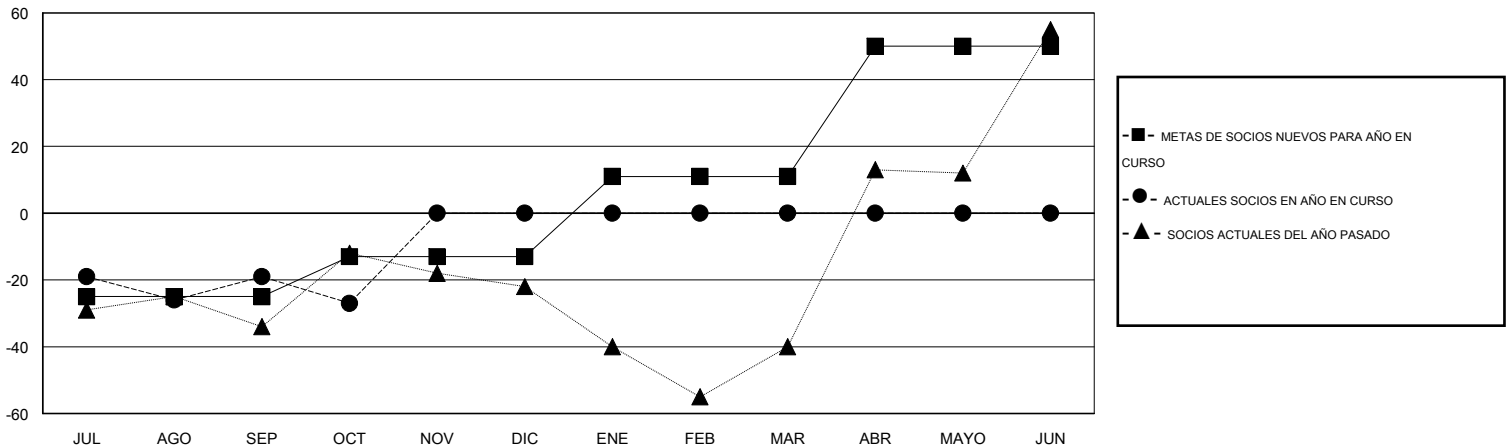

MONTHLY MEMBERSHIP PROGRESS REPORT

District S 2

Results as of: 10/31/2016

GMT: Pedro Marrello

UBICACIÓN BOLIVIA

GMT DE AE 3

Clubes					socios				
RESULTADOS DE 2016-2017					RESULTADOS DE 2016-2017				
TRIMESTRE	META DE CLUBES NUEVOS	NUEVOS CLUBES	CLUBES DADOS DE BAJA	GANANCIA/PÉRDIDA NETA	TRIMESTRE	META DE SOCIOS NUEVOS	SOCIOS FUNDADORES Y SOCIOS AÑADIDOS	SOCIOS DADOS DE BAJA	GANANCIA/PÉRDIDA NETA
JUL/AGO/SEP	0	0	0	0	JUL/AGO/SEP	-25	50	69	-19
OCT/NOV/DIC	0	0	0	0	OCT/NOV/DIC	12	7	15	-8
ENE/FEB/MAR	1	0	0	0	ENE/FEB/MAR	24	0	0	0
ABR/MAYO/JUN	0	0	0	0	ABR/MAYO/JUN	39	0	0	0

METAS Y CIFRA ACUMULATIVA DE CLUBES NUEVOS

METAS Y CIFRA ACUMULATIVA DE SOCIOS

CLUBES DADOS DE BAJA: 0	13 CLUBS OF 42 AÑADIERON 1 O MÁS SOCIOS NUEVOS	<u>DISTRIBUCIÓN POR SEXO</u>
		MASCULINO 523 (57.35%)
		FEMENINO 389 (42.65%)
<u>SOCIOS DADOS DE BAJA</u>	CLIC AQUÍ PARA DATOS DE SALUD DE CLUB	SOCIOS EN UNIDAD FAMILIAR 233
FALLECIDOS 1		CABEZA DE FAMILIA 96
CLUB CANCELADO 0		NO ES CABEZA DE FAMILIA 137
OTRO 83		
TOTAL 84		